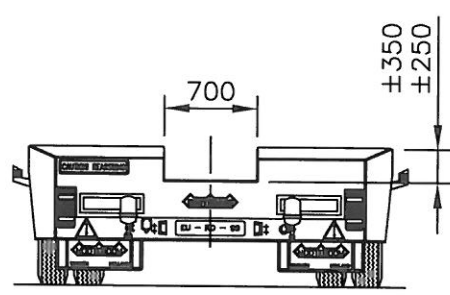

HEIGHTS LOADED

LOWBED PRECAMBER: 8000/40

ALL RIGHTS RESERVED REPRODUCTION OR DISCLOSURE TO THIRD PARTIES OF THIS DOCUMENT OR ANY PART THEREOF IS NOT PERMITTED, EXCEPT WITH THE PRIOR AND EXPRESS WRITTEN PERMISSION OF ROYAL NOOTEBOOM TRAILERS B.V. WIJCHEN, HOLLAND.		TOLERANTIE Wanneer geen tolerantie aangegeven geldt ± 1mm	
DATUM	23/06/15	EURO-83-14	
GET.	FUIT	C014487(A)+C014541(A), T.D.R. Transport Services Ltd	
GEC.			
	OPMERKING	ACUUT VAN	FORMAAT
		TEK.LIJST	A3
WIJCHEN HOLLAND		SCHAAL	TEK.NR:
		1:75	5372142
JPD EN KLANTNAAM TOEGEVOEGD.		PAR.	DATUM
			WIJZ.LTR