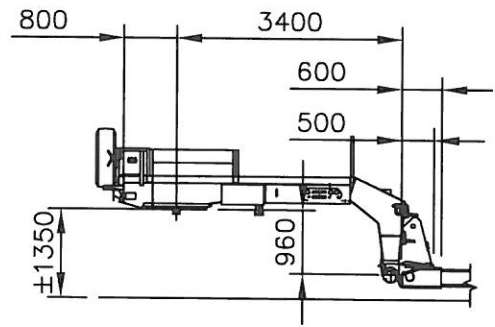

HEIGHTS LOADED

LOWBED PRECAMBER: 8000/40

ALL RIGHTS RESERVED REPRODUCTION OR DISCLOSURE TO THIRD PARTIES OF THIS DOCUMENT OR ANY PART THEREOF IS NOT PERMITTED, EXCEPT WITH THE PRIOR AND EXPRESS WRITTEN PERMISSION OF ROYAL NOOTEBOOM TRAILERS B.V. WIJCHEN, HOLLAND.		TOLERANTIE Wanneer geen tolerantie aangegeven geldt ± 1mm	
DATUM	23/06/15	EURO-83-14	
GET.	FUIT	C014487(A)+C014541(A), T.D.R. Transport Services Ltd	
GEC.			
	OPMERKING	ACUUT VAN	FORMAAT
		TEK.LIJST	A3
WIJCHEN HOLLAND		SCHAAL	TEK.NR:
		1:75	5372142
JPD EN KLANTNAAM TOEGEVOEGD.		PAR.	DATUM
			WIJZ.LTR